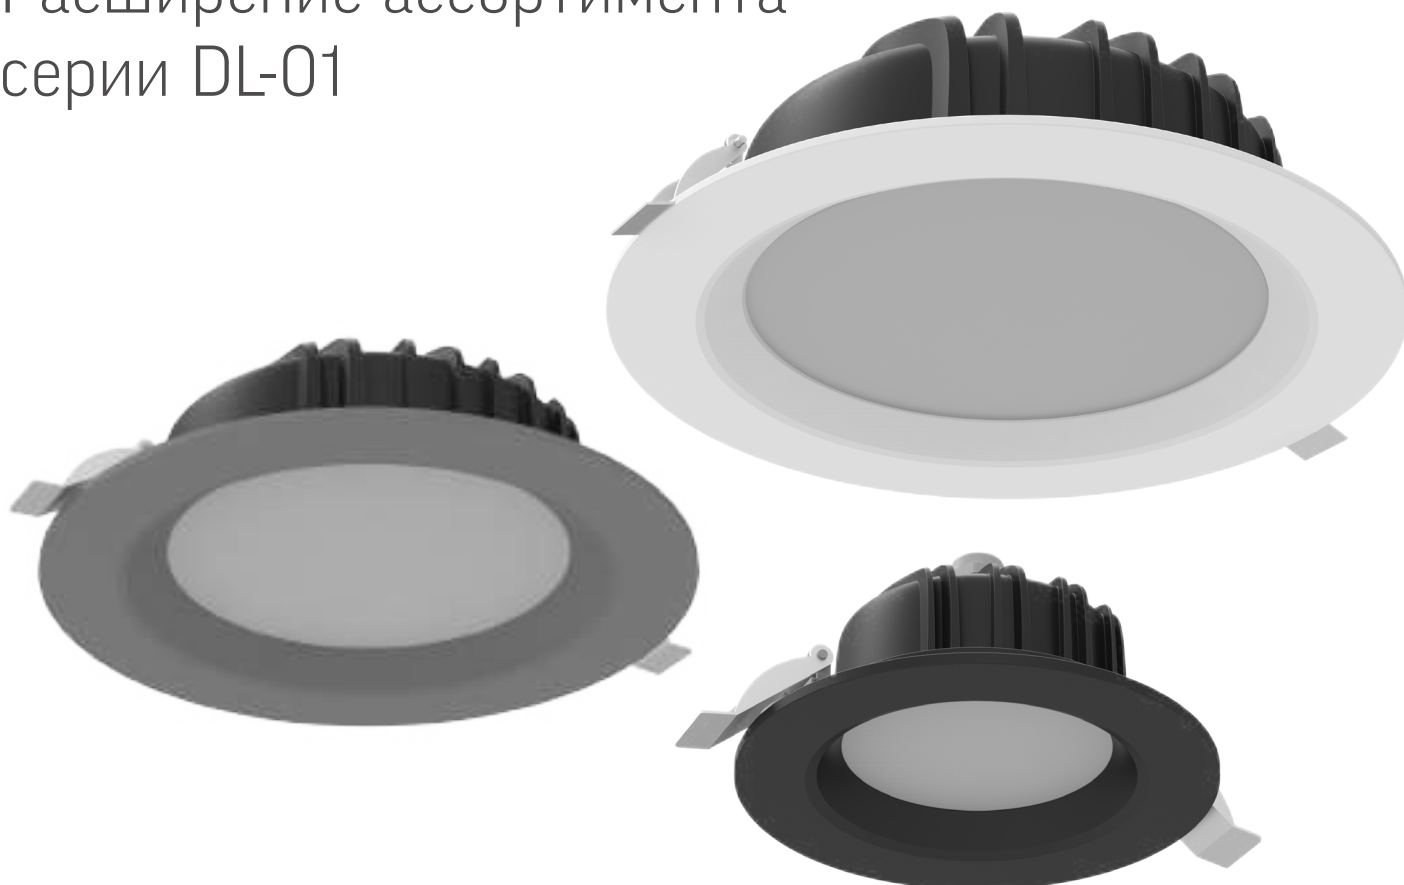

НОВИНКА

DL-01 Tunable White

Расширение ассортимента
серии DL-01

Human Centric Lighting - освещение, ориентированное на человека.

- ▶ Большую часть дня человек проводит в помещении с искусственным светом.

- ▶ Свет оказывает сильное влияние на человека, в том числе на его настроение и активность.