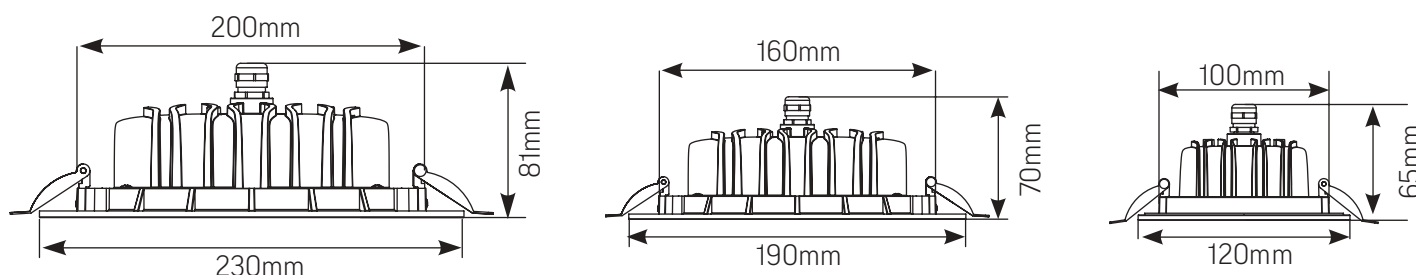

Ассортиментная матрица продукции

Монтаж	Размер / мощность		Исполнение	CRI	КЦТ	Цвет корпуса	IP
встраиваемый	120×65 мм	11 Вт	EM DALI Tunable White	80	2700 - 6500K 3000K 4000K	любой по шкале RAL	20
	190×70 мм	16 Вт					
		25 Вт					
230×18 мм	40 Вт						

Технические характеристики

Степень защиты	IP20
Диапазон входного напряжения	AC 220-240V
Частота сети	50Hz +/-10%
Класс защиты от поражения электрическим током	II
Кп светового потока	≤5%
Тип климатического исполнения	УХЛ4
Температурный режим	от +1°C до +40°C
Гарантия	5 лет
Срок службы светодиодов	50 000 часов
Материал корпуса	алюминий
Протокол управления	DT8

Габаритные размеры

Уточняйте подробности у менеджеров Varton